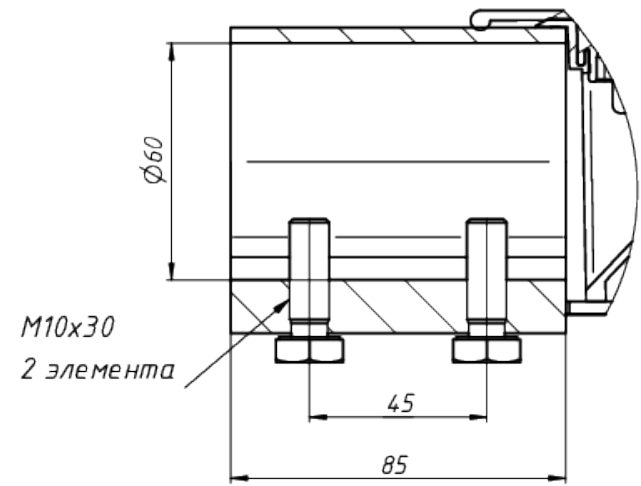

Вид - А

M10x30  
2 элемента

					LAD LED R500-2-120-36-70K 2Ex	Лист
Изм.	Лист	№ докум.	Подп.	Дата		1